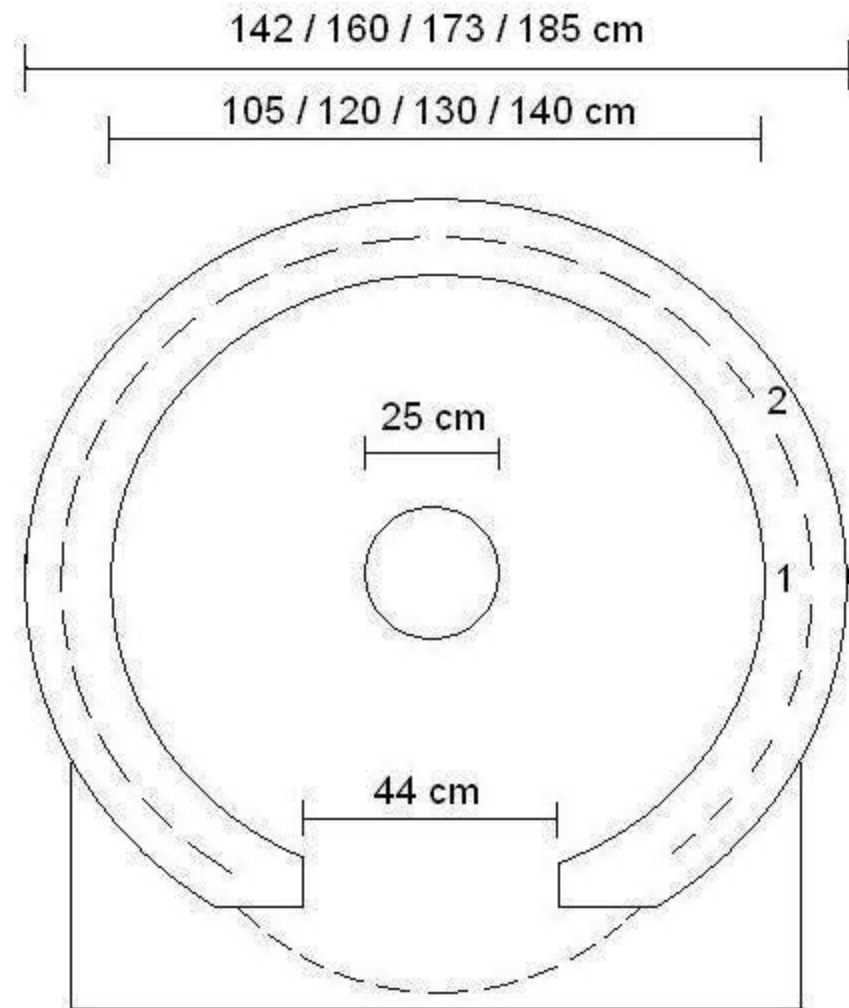

Dimensioni CLASSICO 3 / 5 / 7 / 10

Dimensions of the wood-fired oven CLASSICO 3/5/7/10

1: Isolamento standard

Standard insulation

2: Isolamento doppio (di serie)

Extra insulation layer (by default)

Peso (aprox.) : 1600 / 1900 / 2300 / 2700 Kg

Weight (aprox.)