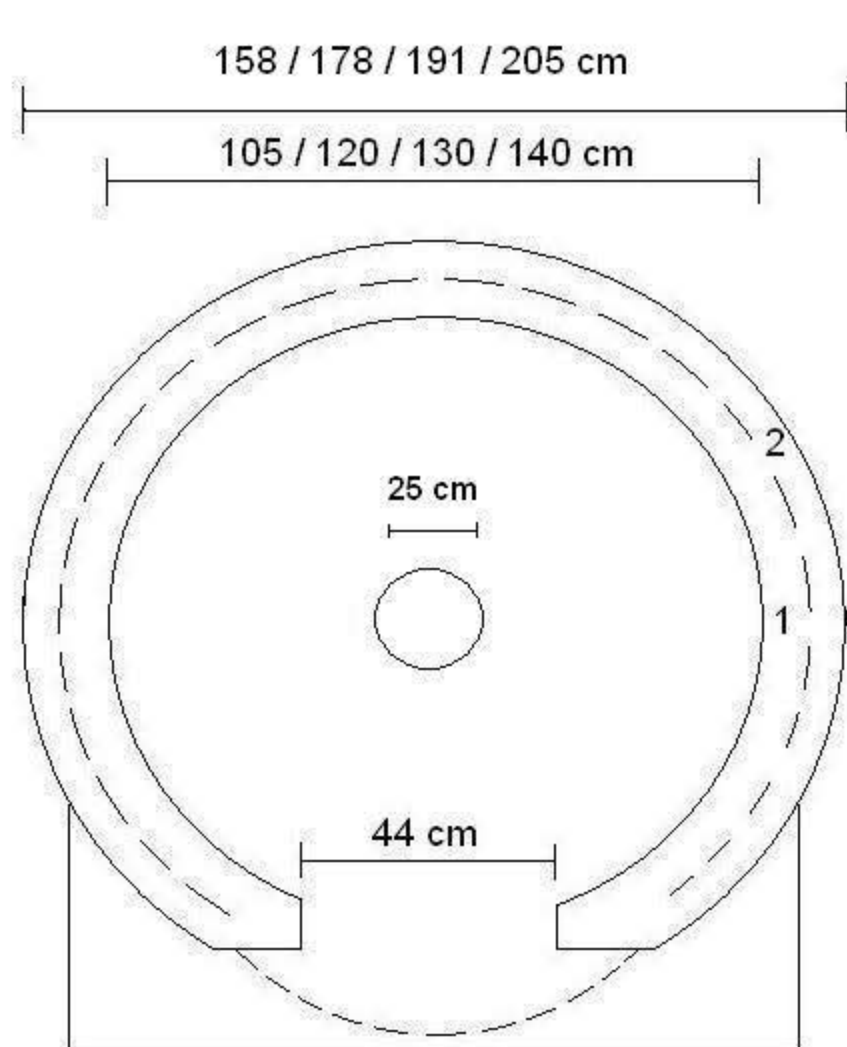

## Dimensioni CLASSICO 3 / 5 / 7 / 10 con opzione VULCANO EXTRA

Dimensions of wood-fired oven CLASSICO 3/5/7/10 with option VULCANO EXTRA

**1: Isolamento standard**

Standard insulation

**2: Isolamento doppio (di serie)**

Extra insulation layer (by default)

**Peso (aprox.) 1800 / 2100 / 2500 / 2900 Kg**

Weight (aprox.)